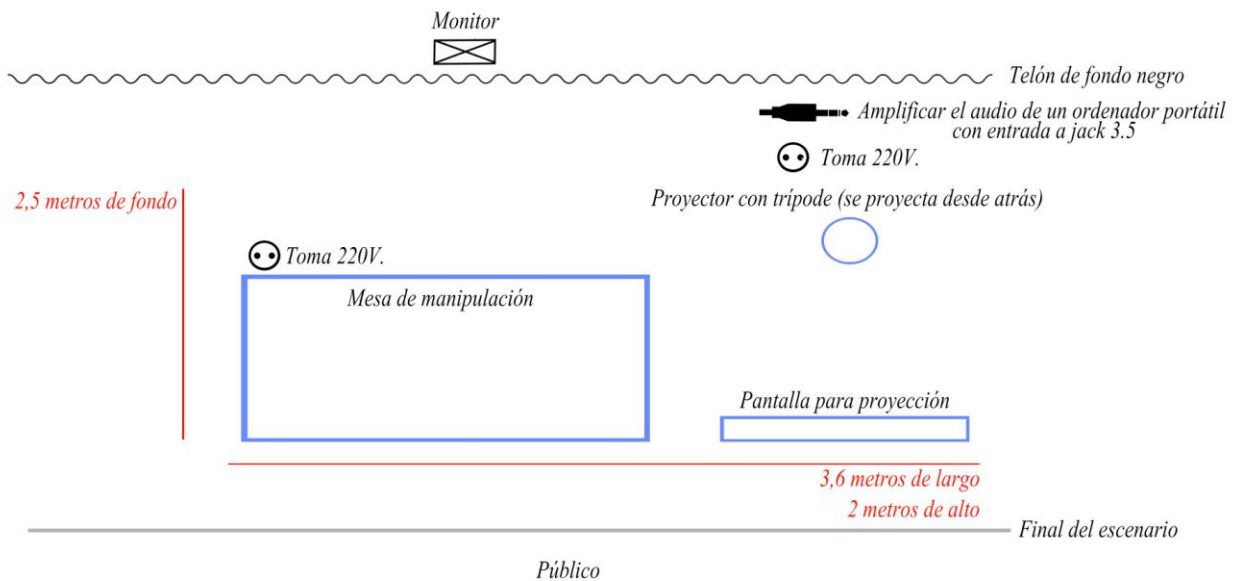

Plano de luces

Leyenda: El teatro aportará:

1 monitor

2 tomas normales a 220V.

Conexión jack 3.5 para amplificar el audio de un ordenador portátil

En caso de no disponer de algunos de estos elementos, comunicarlo a la compañía

Espectáculo con iluminación propia

ERROR 404

Contacto:

Iolanda Atalla - Julio Gallo

Móviles: (0034) 696 27 09 36 (Whatsapp) / (0034) 665 30 30 12

E-mail: angelesdetrapo@gmail.com

www.angelesdetrapo.com