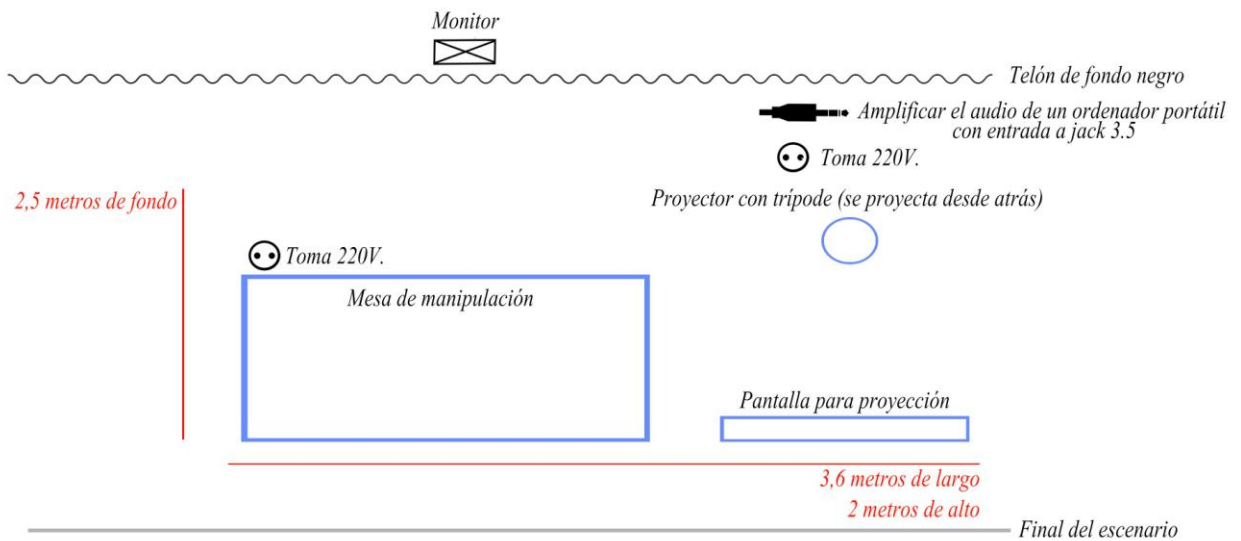

Plano de luces

Leyenda: El teatro aportará:

1 monitor

2 tomas normales a 220V.

Conexión jack 3.5 para amplificar el audio de un ordenador portátil

En caso de no disponer de algunos de estos elementos, comunicarlo a la compañía

Espectáculo con iluminación propia

ERROR 404

Contacto:

Iolanda Atalla - Julio Gallo

Móviles: (0034) 696 27 09 36 (Whatsapp) / (0034) 665 30 30 12

E-mail: angelesdetrapo@gmail.com

www.angelesdetrapo.com