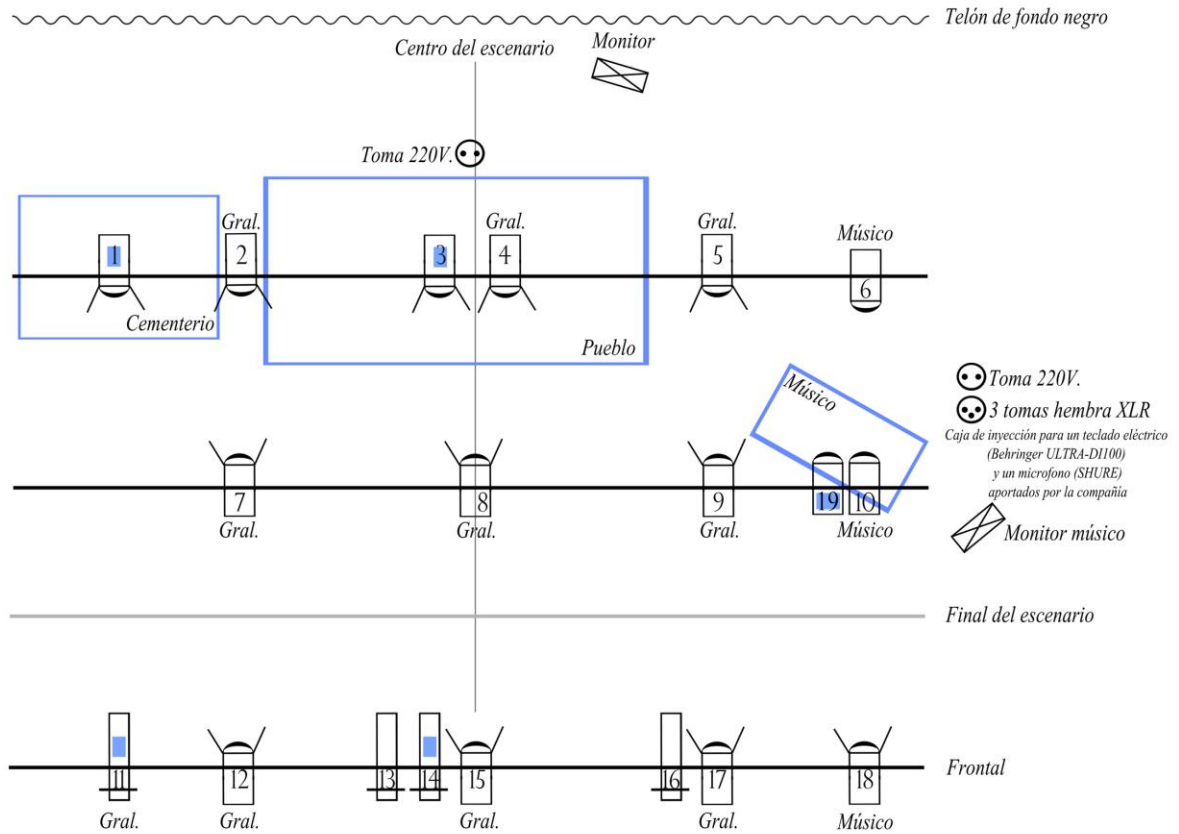

Ficha artística

Adaptación, dirección y manipulación: Julio Gallo
Diseño de iluminación: Maicol Gallo
Música en directo: Iolanda Atalla
Escenografía: Wagner Gallo y Maicol Gallo
Construcción de títeres: Fernanda Carmona

Ficha técnica

Espacio escénico: 4 metros de largo, 3 metros de ancho y 2.20 metros de alto
Disposición del espacio escénico: 2 horas antes y 30 minutos después
Duración de la obra: 45 minutos
Año de estreno: 2008
Público: familiar, a partir de 4 años
Duración: 45 minutos
Formato: mediano
Técnica: manipulación directa
Conexión: toma corriente normal a 220v.
Nuestra compañía aporta equipos de audio e iluminación en espacios sin infraestructura

Plano de luces:

Leyenda: El teatro aportará:

4 recortes

14PC

(Filtros aportados por la compañía)

2 monitores

2 tomas normales a 220V.

En caso de no disponer de algunos de estos elementos, comunicarlo a la compañía.