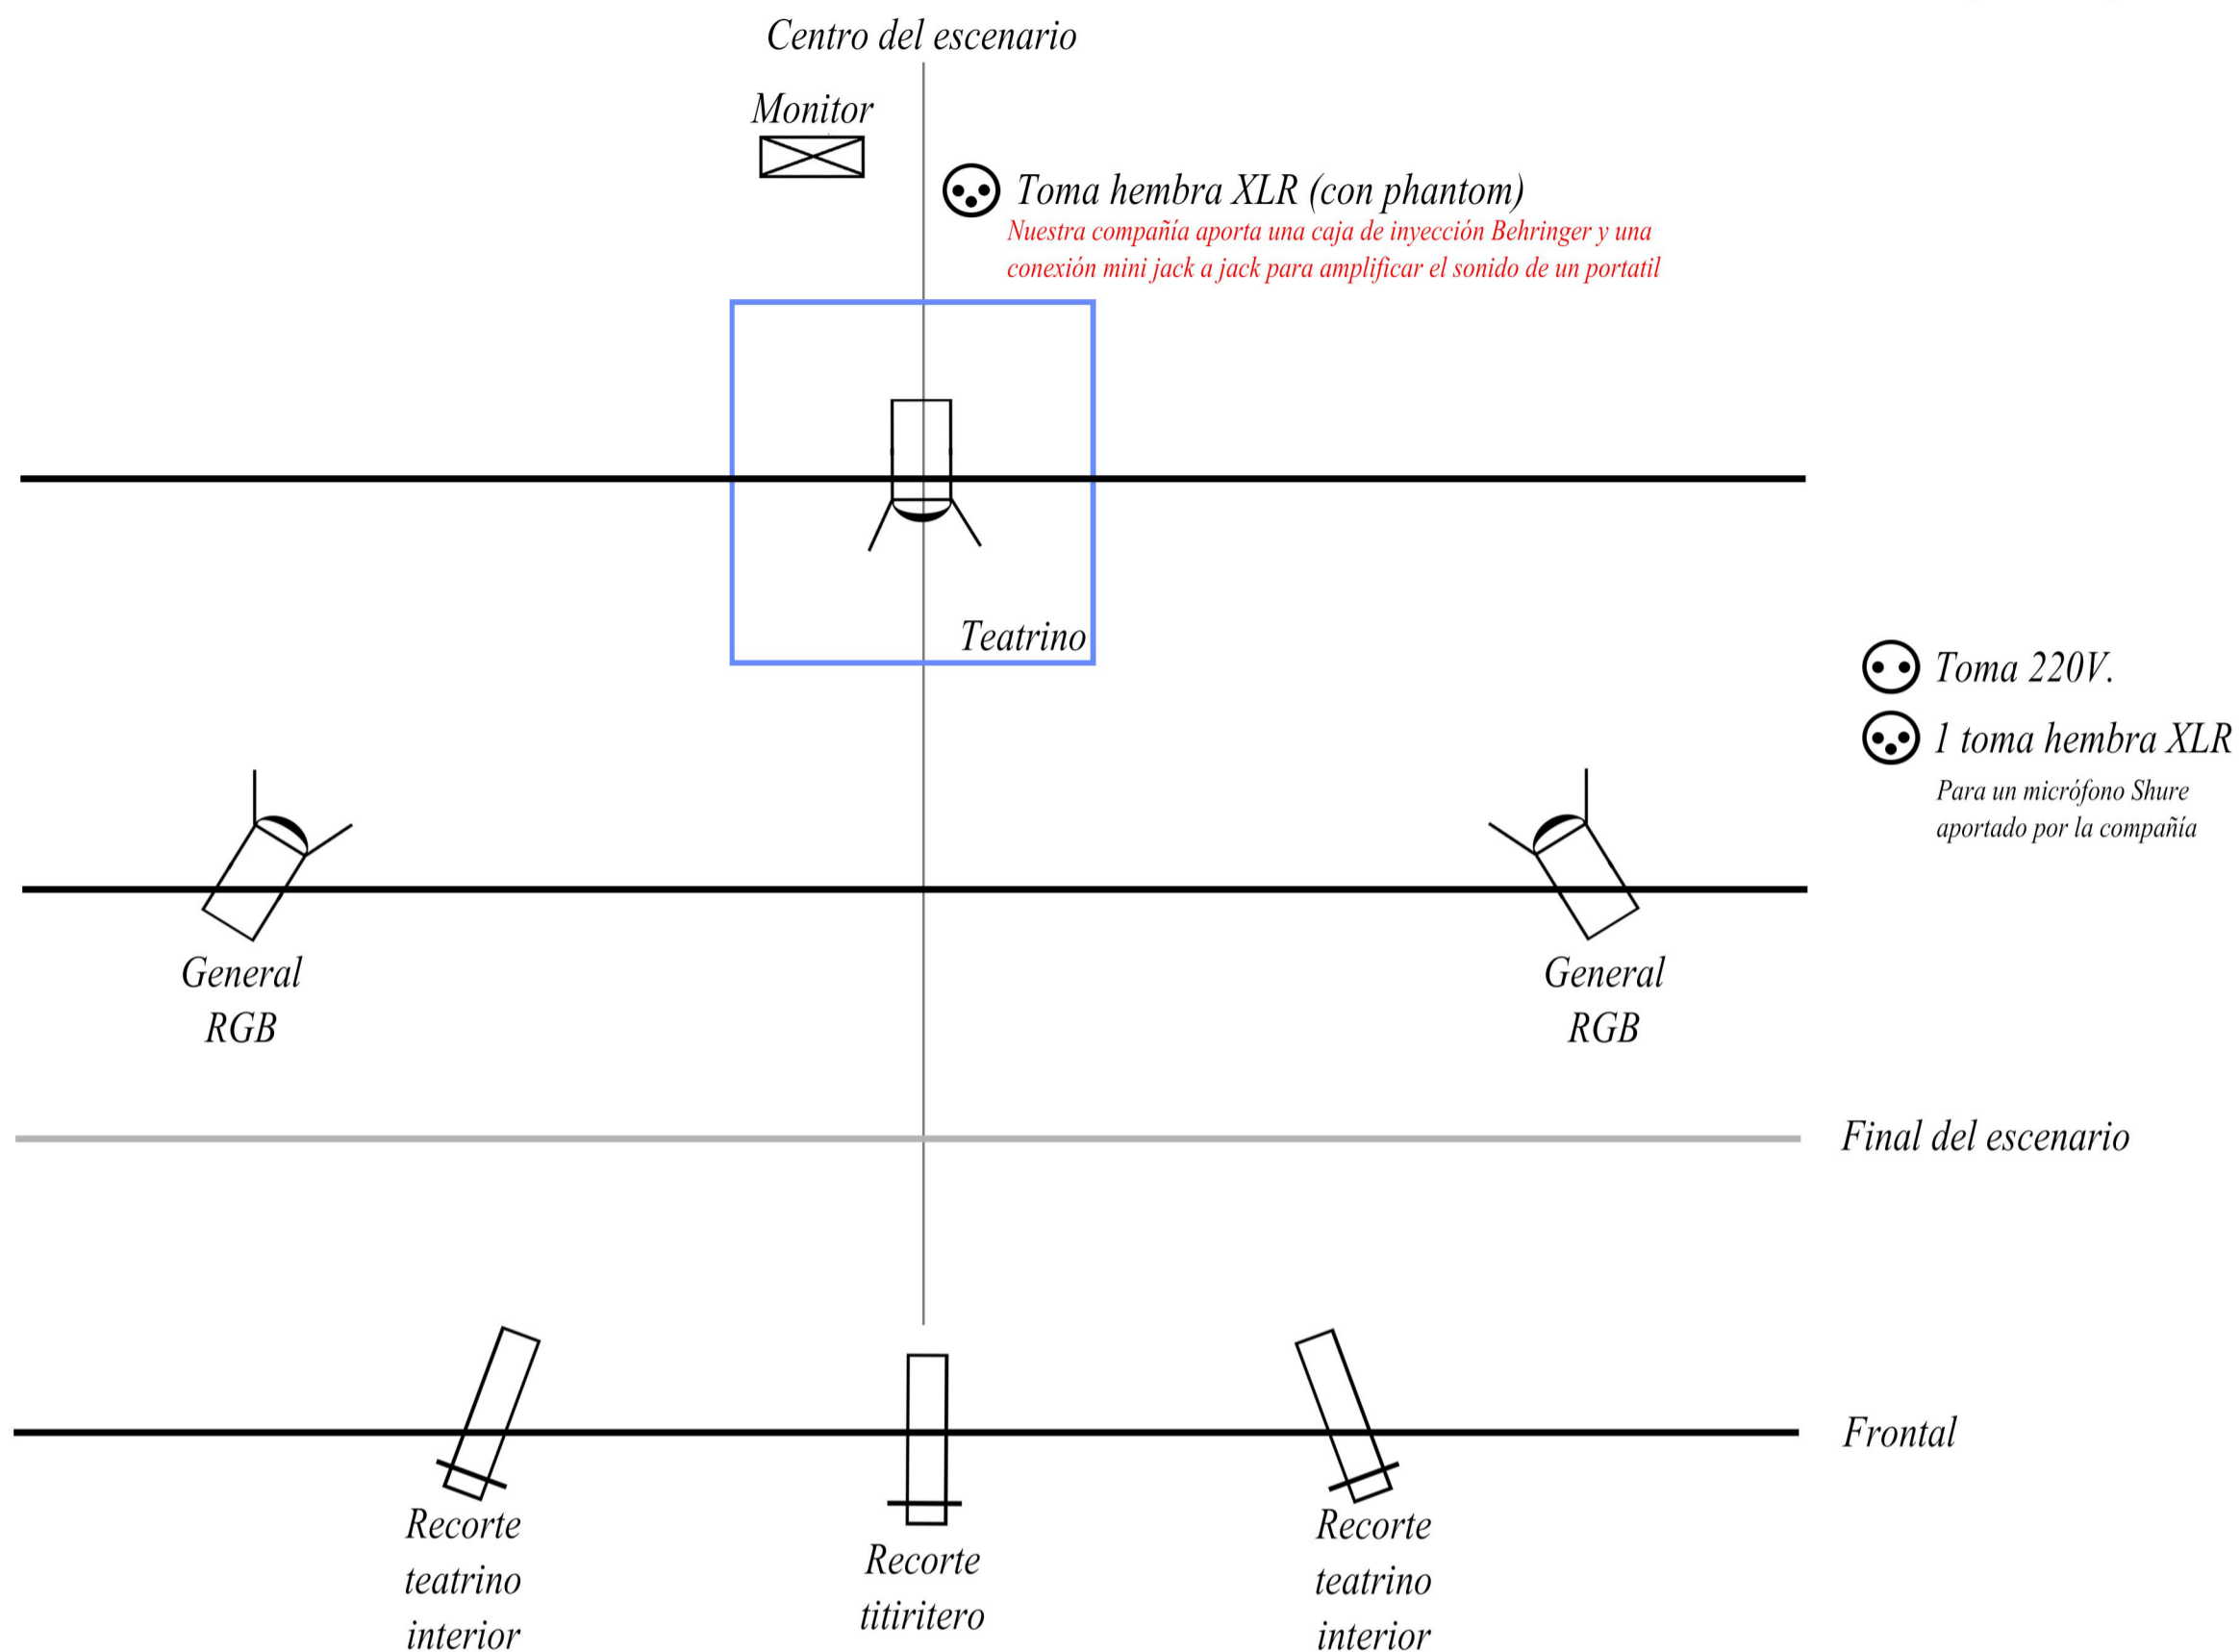

Telón de fondo negro

Leyenda: El teatro aportará:

- 3 Recortes
- 1 PC
- 2 RGB, en caso de no disponer de estos, se pueden sustituir por PC con filtros (filtros aportados por la compañía)
- 2 tomas hembra XLR (una de ellas con alimentación phantom), prever alargadera
- 1 Monitor
- 1 Toma corriente normal a 220V.